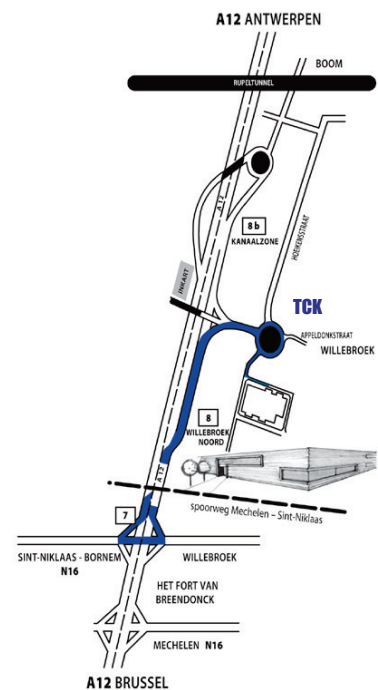

Als u vanuit Antwerpen komt:

- Neemt u de **A12** richting Brussel.
- Na de Rupeltunnel, neemt u de eerste **afrit 7 Rijksweg N16 Willebroek, Puurs, Dendermonde, Sint-Niklaas**.
- Aan de verkeerslichten slaat u linksaf om vervolgens via links de **A12** weer op te rijden richting Antwerpen.
- U neemt daarna de dubbele **afrit 8 Willebroek-Noord** en 8b Kanaalzone.
- Volg de **EERSTE afrit 8 Willebroek-Noord**.
- Aan het ronde punt, neemt u de eerste afrit rechts.
- U hebt uw bestemming bereikt.

Als u vanuit Brussel komt:

- Neemt u de **A12** richting Antwerpen
- U neemt vervolgens de dubbele **afrit 8 Willebroek-Noord** en 8b Kanaalzone.
- Volg de **EERSTE afrit 8 Willebroek-Noord**.
- Aan het ronde punt, neemt u de eerste afrit rechts.
- U hebt uw bestemming bereikt.

Als u vanuit Sint-Niklaas komt:

- Neemt u de **Rijksweg N16** richting Willebroek A12
- In Willebroek neemt u de **A12** richting Antwerpen
- U neemt daarna de dubbele **afrit 8 Willebroek-Noord** en 8b Kanaalzone.
- Volg de **EERSTE afrit 8 Willebroek-Noord**.
- Aan het ronde punt, neemt u de eerste afrit rechts.
- U hebt uw bestemming bereikt.

Als u vanuit Mechelen komt:

- Neemt u de **A12** richting Antwerpen
- U neemt daarna de dubbele **afrit 8 Willebroek-Noord** en 8b Kanaalzone.
- Volg de **EERSTE afrit 8 Willebroek-Noord**.
- Aan het ronde punt, neemt u de eerste afrit rechts.
- U hebt uw bestemming bereikt